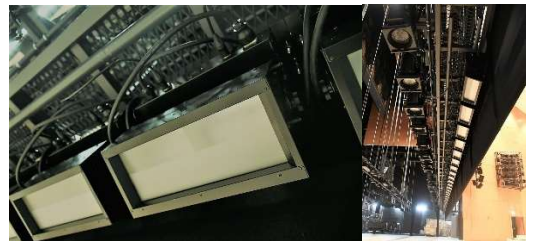

荘銀タケ鶴岡 照明機器イメージ資料

1 ブリッジ、2~4 サス

フルカラーLED機器 (I・R・G・B・W)

LH

UH

ボーダーライト

ライトブリッジ

【1文字幕、1ボーダー 共吊】

ライトブリッジ全体

ブリッジ センターの形状

拡大

【センターで割れてる為、灯体一台分単管を追加】

DMX out 端末

【キャノン5ピン、2系統.】

移動ユニット

【20C 4回路/トータル60A】