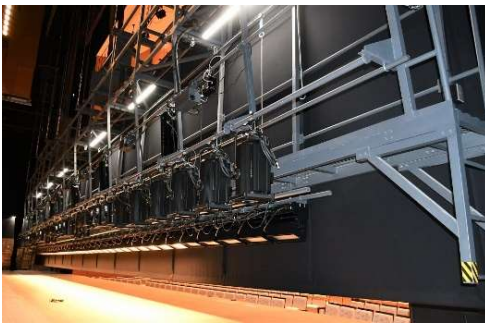

荘銀タケ鶴岡 照明機器イメージ資料

1 ブリッジ、2~4 サス

フルカラーLED機器 (I・R・G・B・W)

LH

UH

ボーダーライト

ライトブリッジ

【1文字幕、1ボーダー 共吊】

ライトブリッジ全体

ブリッジ センターの形状

拡大

【センターで割れてる為、灯体一台分単管を追加】

DMX out 端末

【キャノン5ピン、2系統.】

移動ユニット

【20C 4回路/トータル60A】