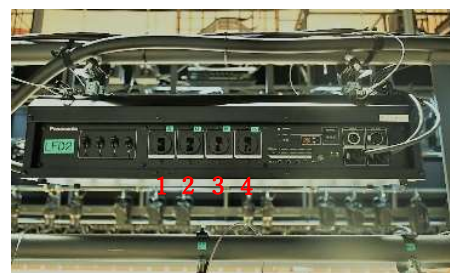

ライトブリッジ全体

ブリッジ センターの形状

拡大

【センターで割れてる為、灯体一台分単管を追加】

DMX out 端末

【キャノン5ピン、2系統.】

移動ユニット

【20C 4回路/トータル60A】