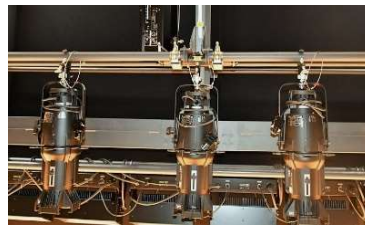

荘銀タケ鶴岡 照明機器イメージ資料

1 ブリッジ、2~4 サス

フルカラーLED機器 (I・R・G・B・W)

LH

UH

ボーダーライト

ライトブリッジ

【1文字幕、1ボーダー 共吊】

ライトブリッジ全体

ブリッジ センターの形状

拡大

【センターで割れてる為、灯体一台分単管を追加】

DMX out 端末

【キャノン5ピン、2系統.】

移動ユニット

【20C 4回路/トータル60A】