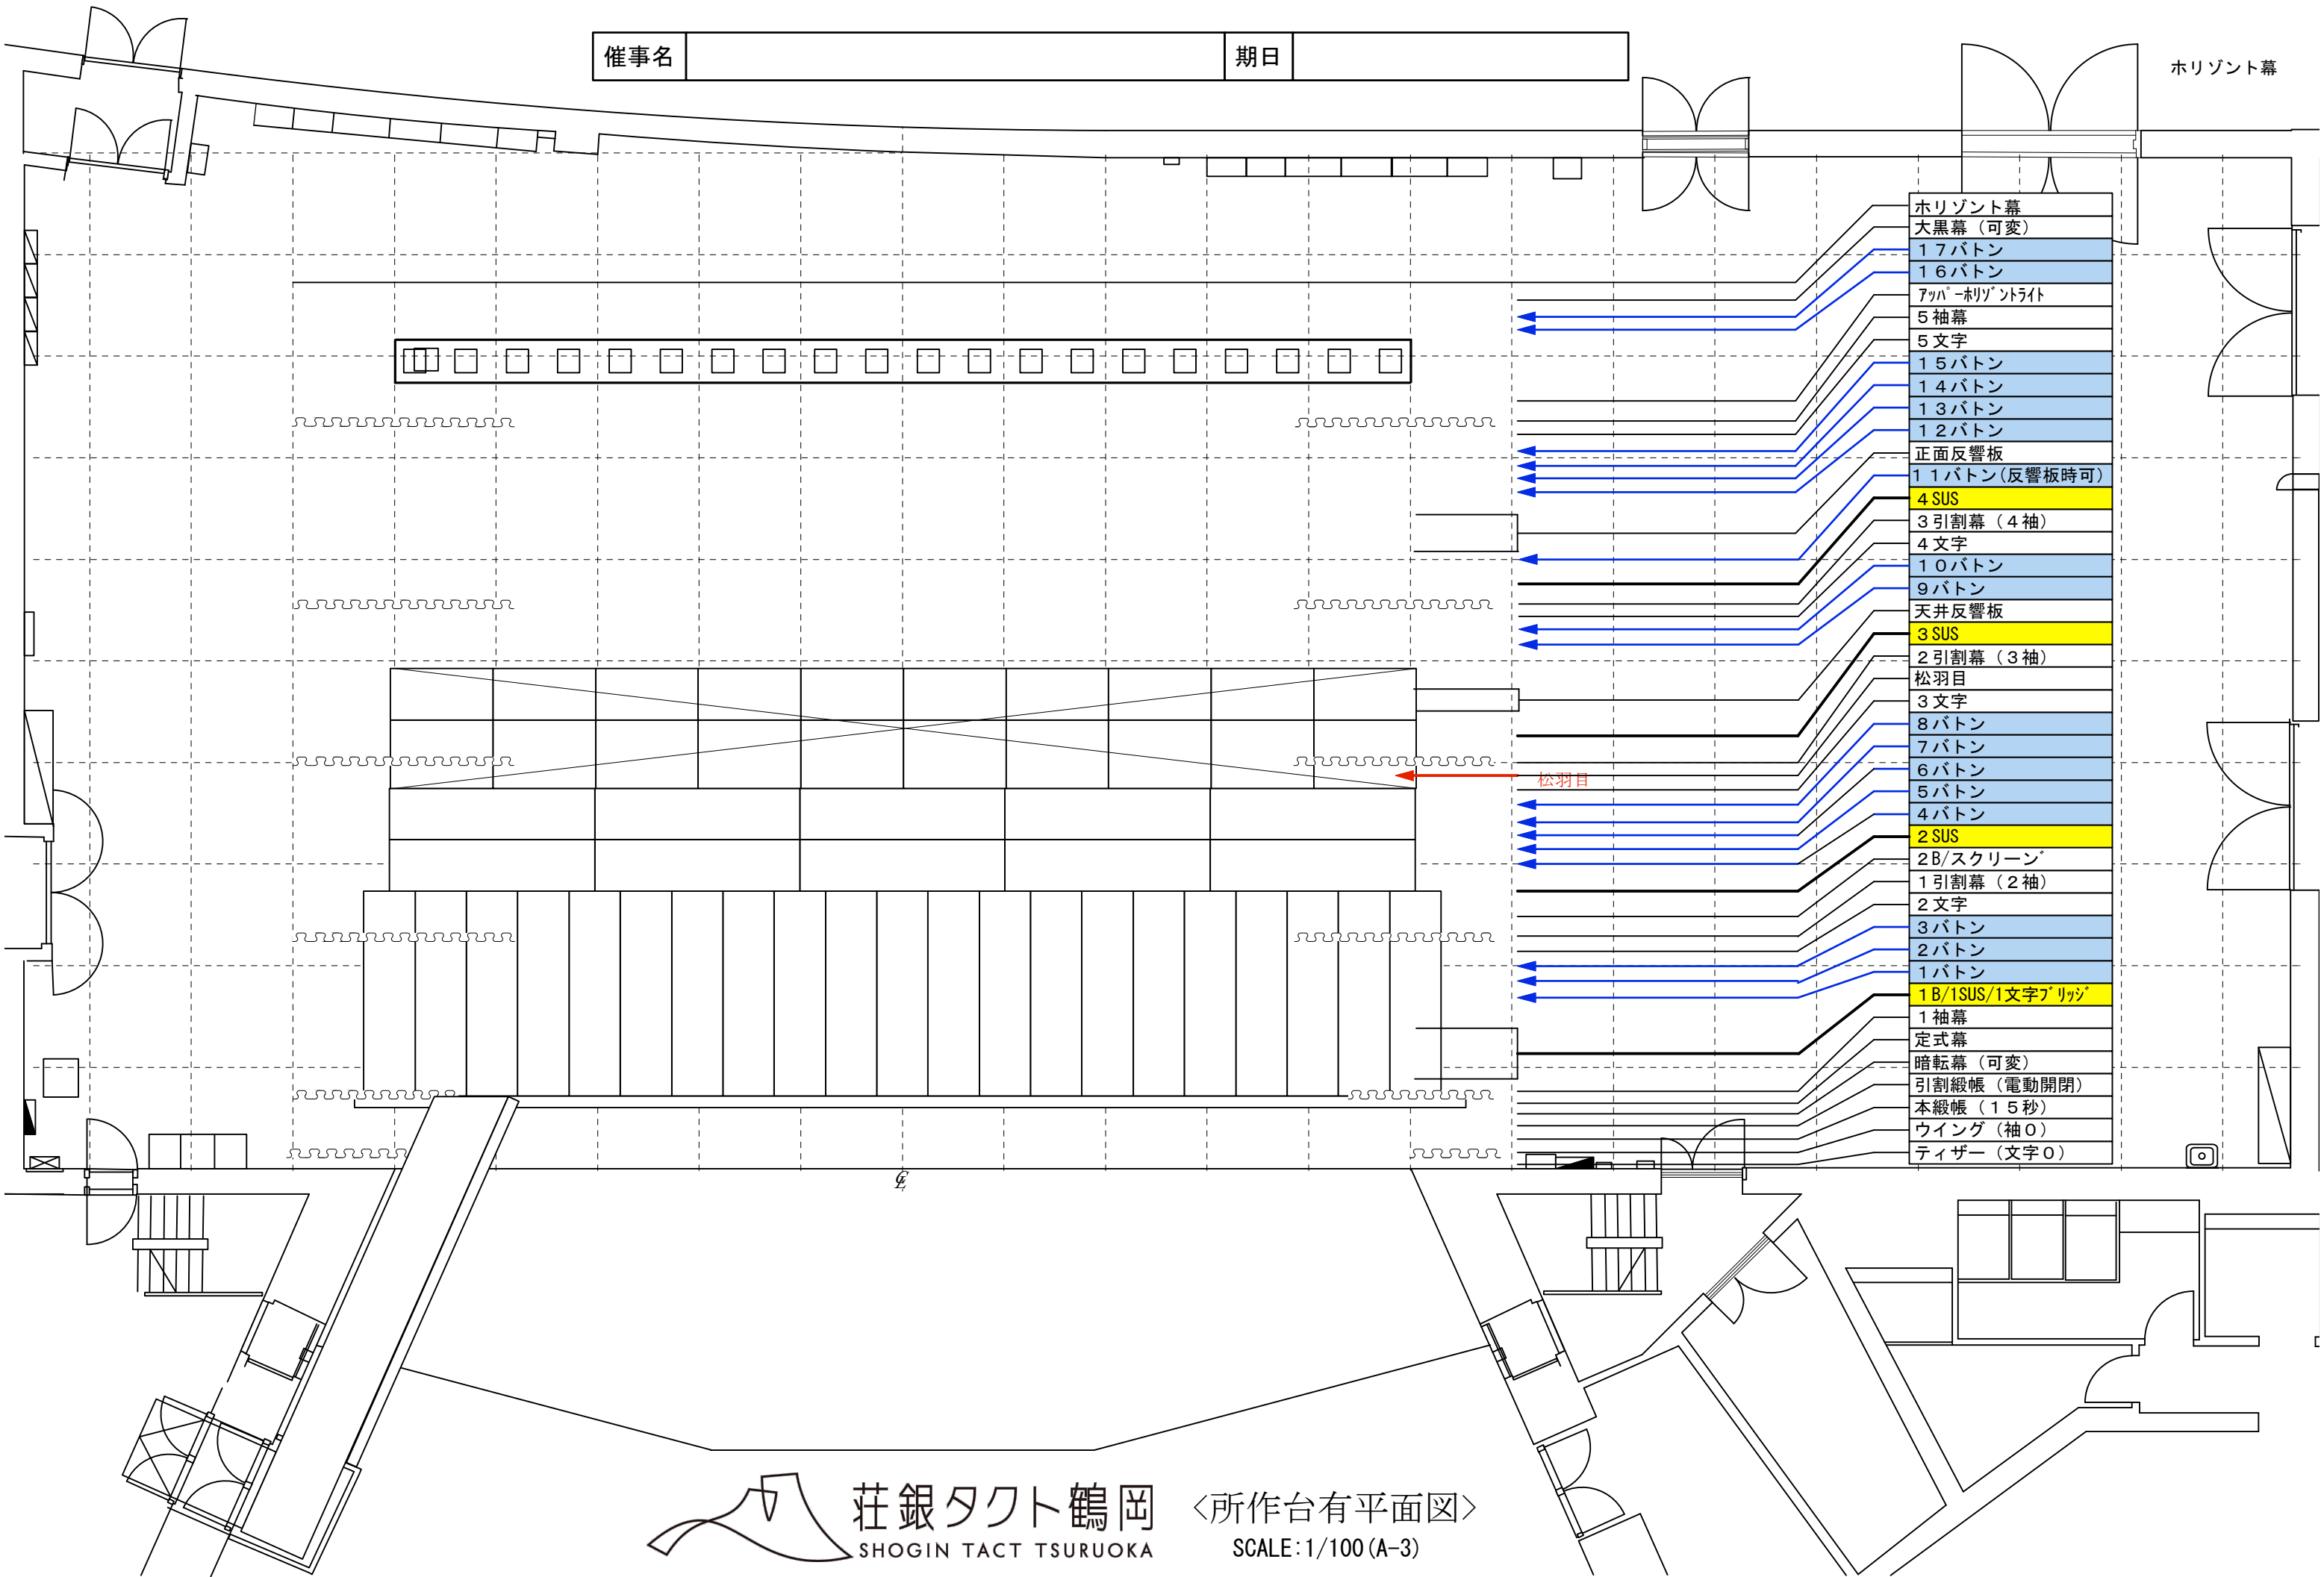

催事名 _____ 期日 _____

Horizont幕

- Horizont幕
- 大黒幕 (可変)
- 17バトン
- 16バトン
- 7バト-ホリゾントライト
- 5袖幕
- 5文字
- 15バトン
- 14バトン
- 13バトン
- 12バトン
- 正面反響板
- 11バトン (反響板時可)
- 4 SUS
- 3引割幕 (4袖)
- 4文字
- 10バトン
- 9バトン
- 天井反響板
- 3 SUS
- 2引割幕 (3袖)
- 松羽目
- 3文字
- 8バトン
- 7バトン
- 6バトン
- 5バトン
- 4バトン
- 2 SUS
- 2B/スクリーン
- 1引割幕 (2袖)
- 2文字
- 3バトン
- 2バトン
- 1バトン
- 1B/1SUS/1文字ブリッジ
- 1袖幕
- 定式幕
- 暗転幕 (可変)
- 引割緞帳 (電動開閉)
- 本緞帳 (15秒)
- ウイング (袖0)
- ティザー (文字0)

荘銀タクト鶴岡
SHOGIN TACT TSURUOKA

〈所作台有平面図〉
SCALE: 1/100 (A-3)