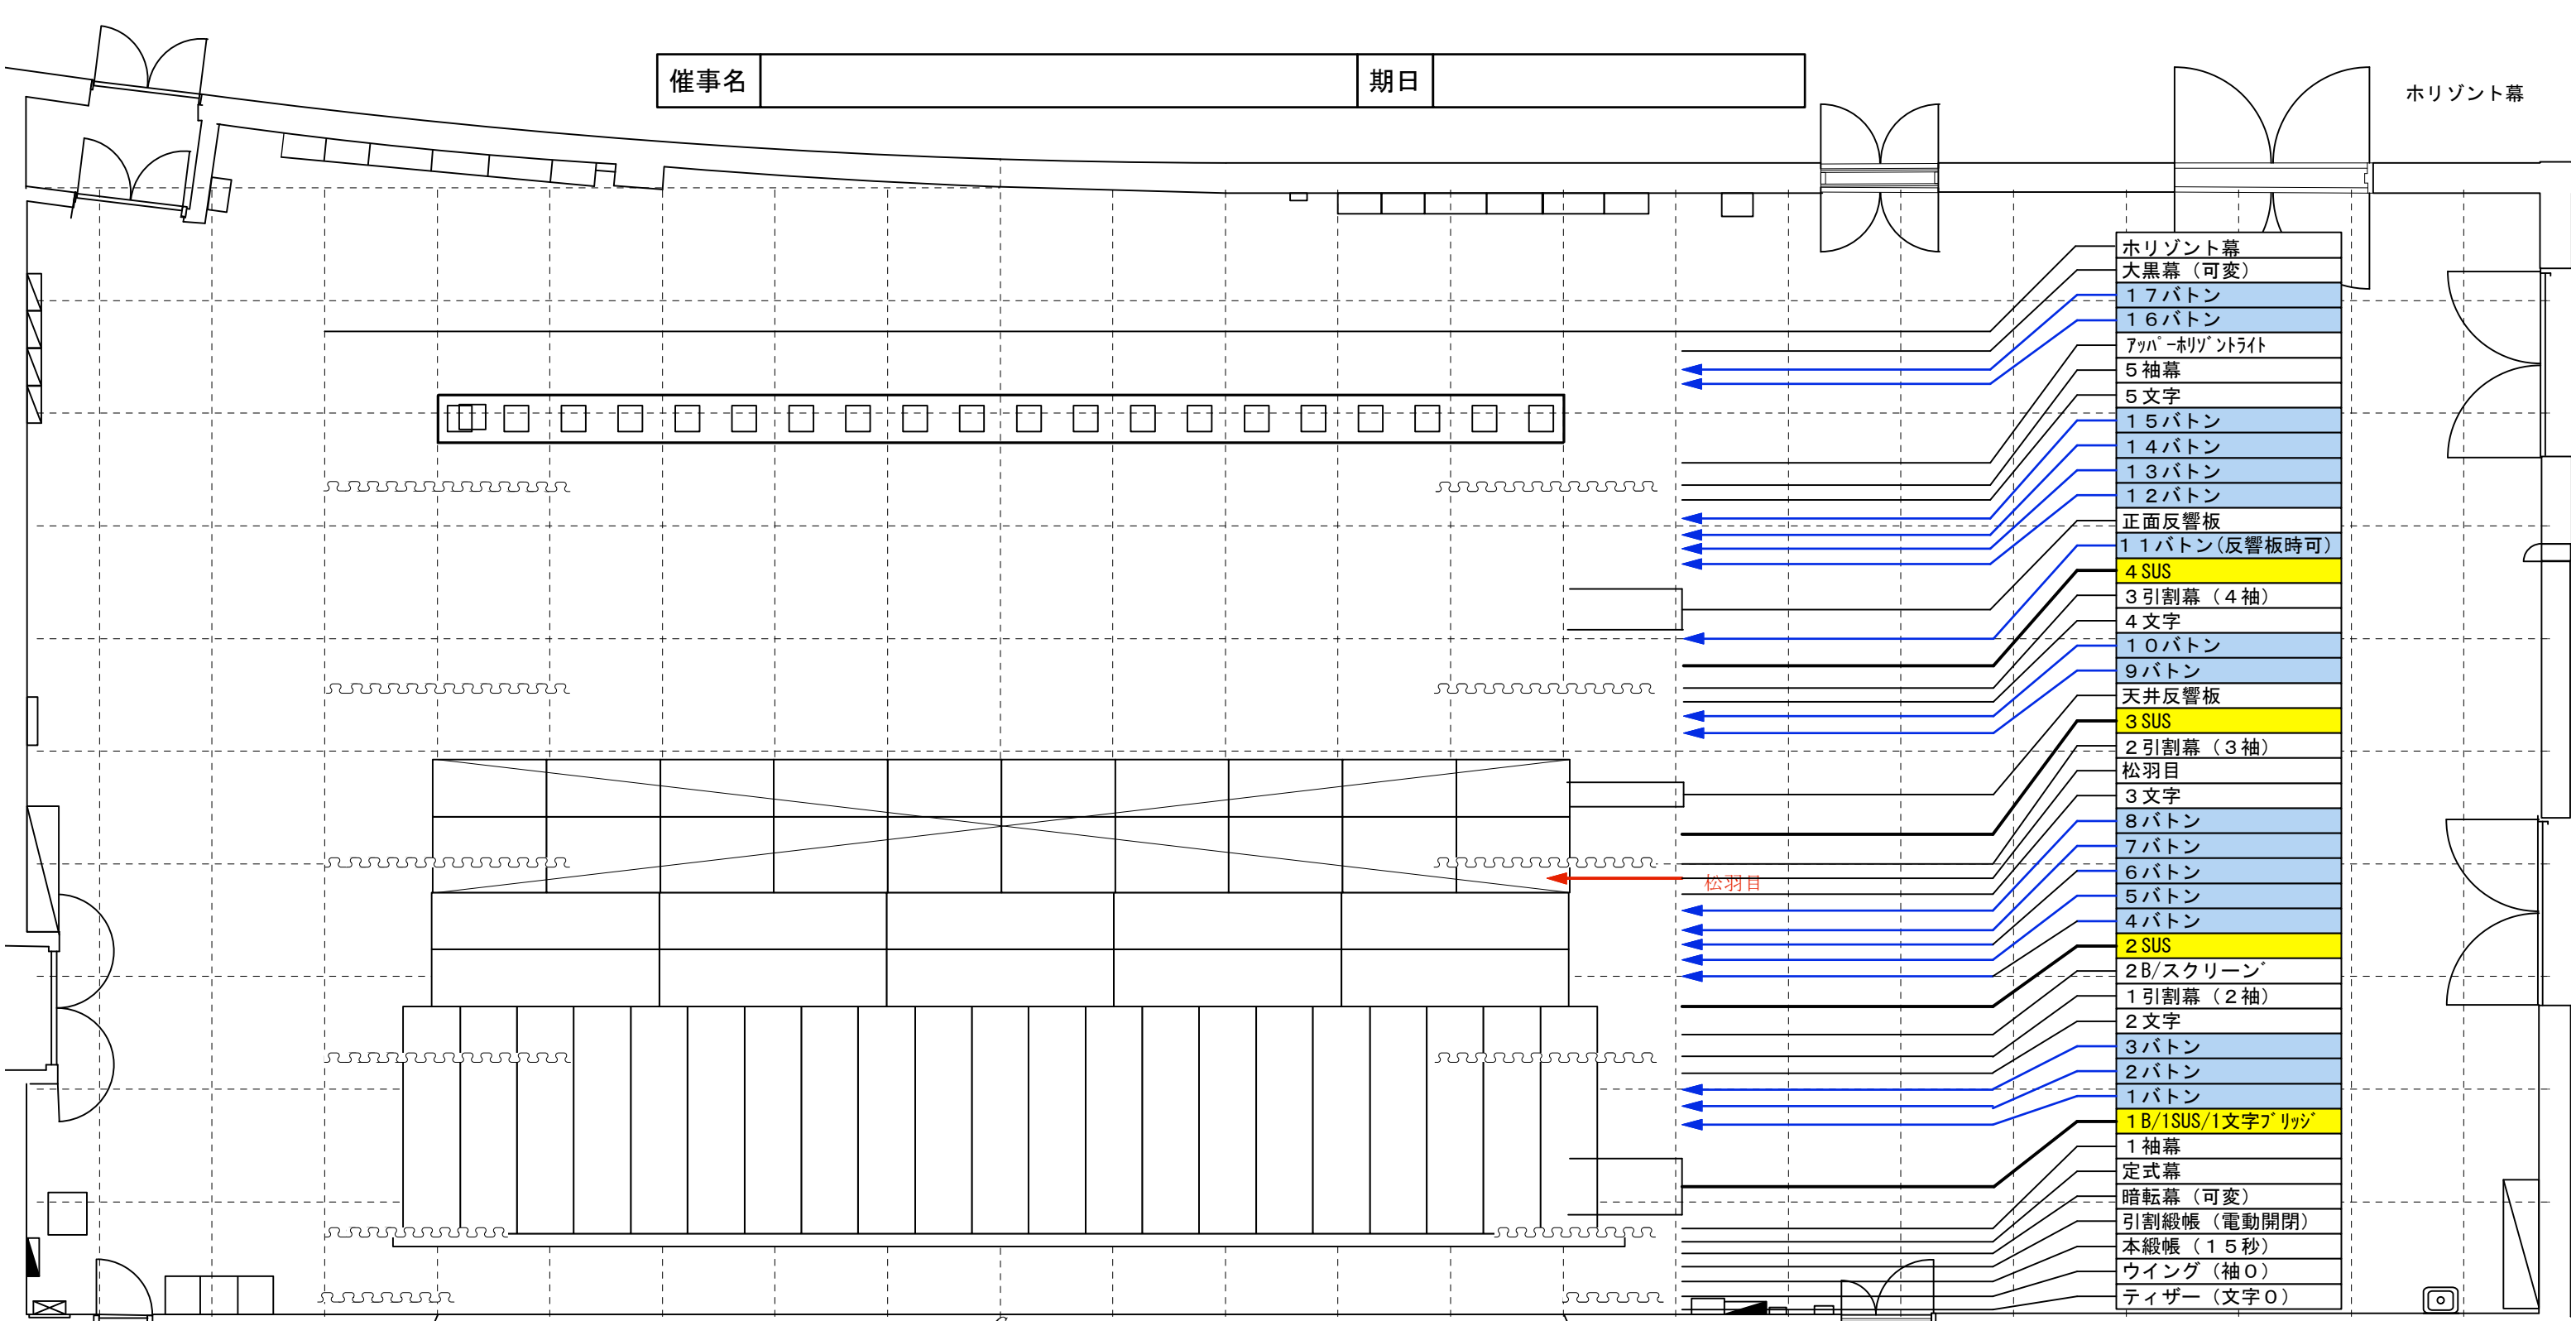

催事名 _____ 期日 _____

Horizont幕

- Horizont幕
- 大黒幕 (可変)
- 17バトン
- 16バトン
- 7バト-ホリゾントライト
- 5袖幕
- 5文字
- 15バトン
- 14バトン
- 13バトン
- 12バトン
- 正面反響板
- 11バトン (反響板時可)
- 4 SUS
- 3引割幕 (4袖)
- 4文字
- 10バトン
- 9バトン
- 天井反響板
- 3 SUS
- 2引割幕 (3袖)
- 松羽目
- 3文字
- 8バトン
- 7バトン
- 6バトン
- 5バトン
- 4バトン
- 2 SUS
- 2B/スクリーン
- 1引割幕 (2袖)
- 2文字
- 3バトン
- 2バトン
- 1バトン
- 1B/1SUS/1文字ブリッジ
- 1袖幕
- 定式幕
- 暗転幕 (可変)
- 引割緞帳 (電動開閉)
- 本緞帳 (15秒)
- ウイング (袖0)
- ティザー (文字0)

荘銀タクト鶴岡
SHOGIN TACT TSURUOKA

〈所作台有平面図〉
SCALE: 1/100 (A-3)