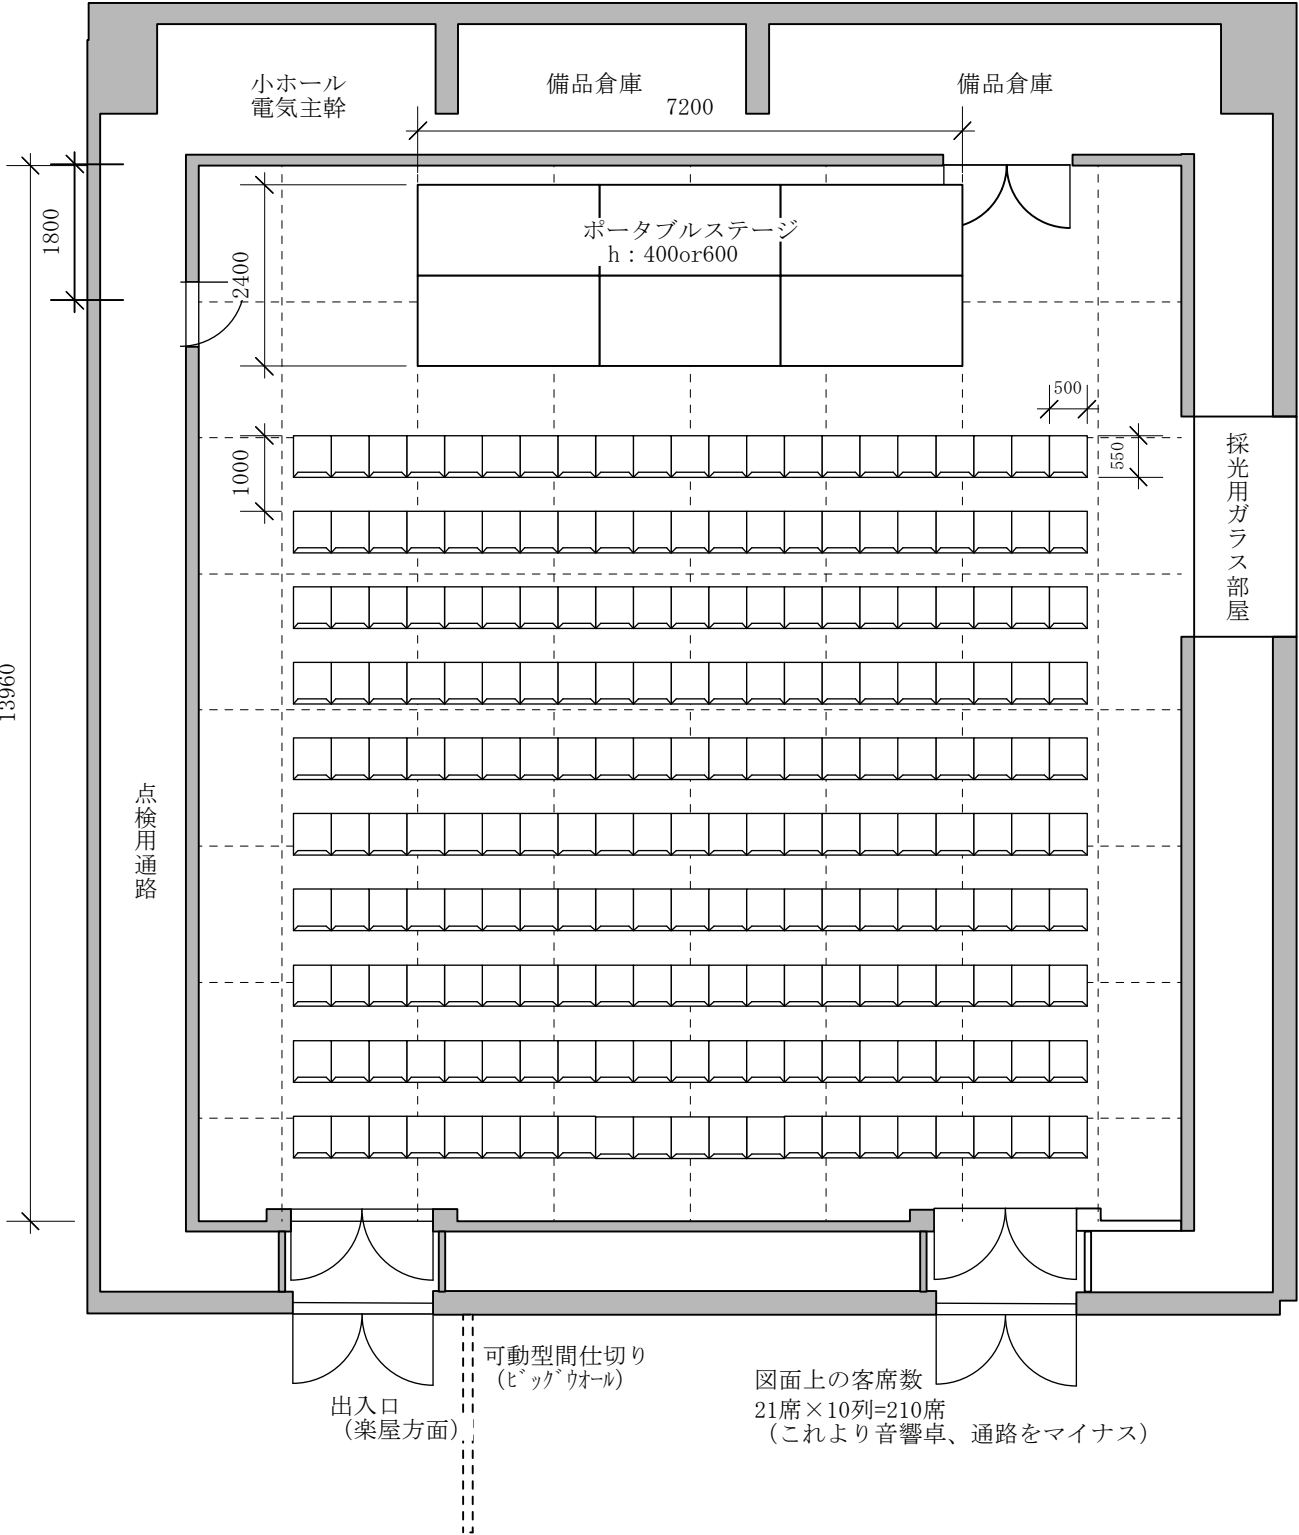

# 荘銀タクト鶴岡 小ホール

SHOGIN TACT TSURUOKA

|     |  |    |  |
|-----|--|----|--|
| 催事名 |  | 期日 |  |
|-----|--|----|--|

13000

1800

小ホール  
電気主幹

備品倉庫

7200

備品倉庫

ポータブルステージ  
h : 400or600

採光用ガラス部屋

点検用通路

可動型間仕切り  
(ヒックウォール)

出入口  
(楽屋方面)

図面上の客席数  
21席×10列=210席  
(これより音響卓、通路をマイナス)