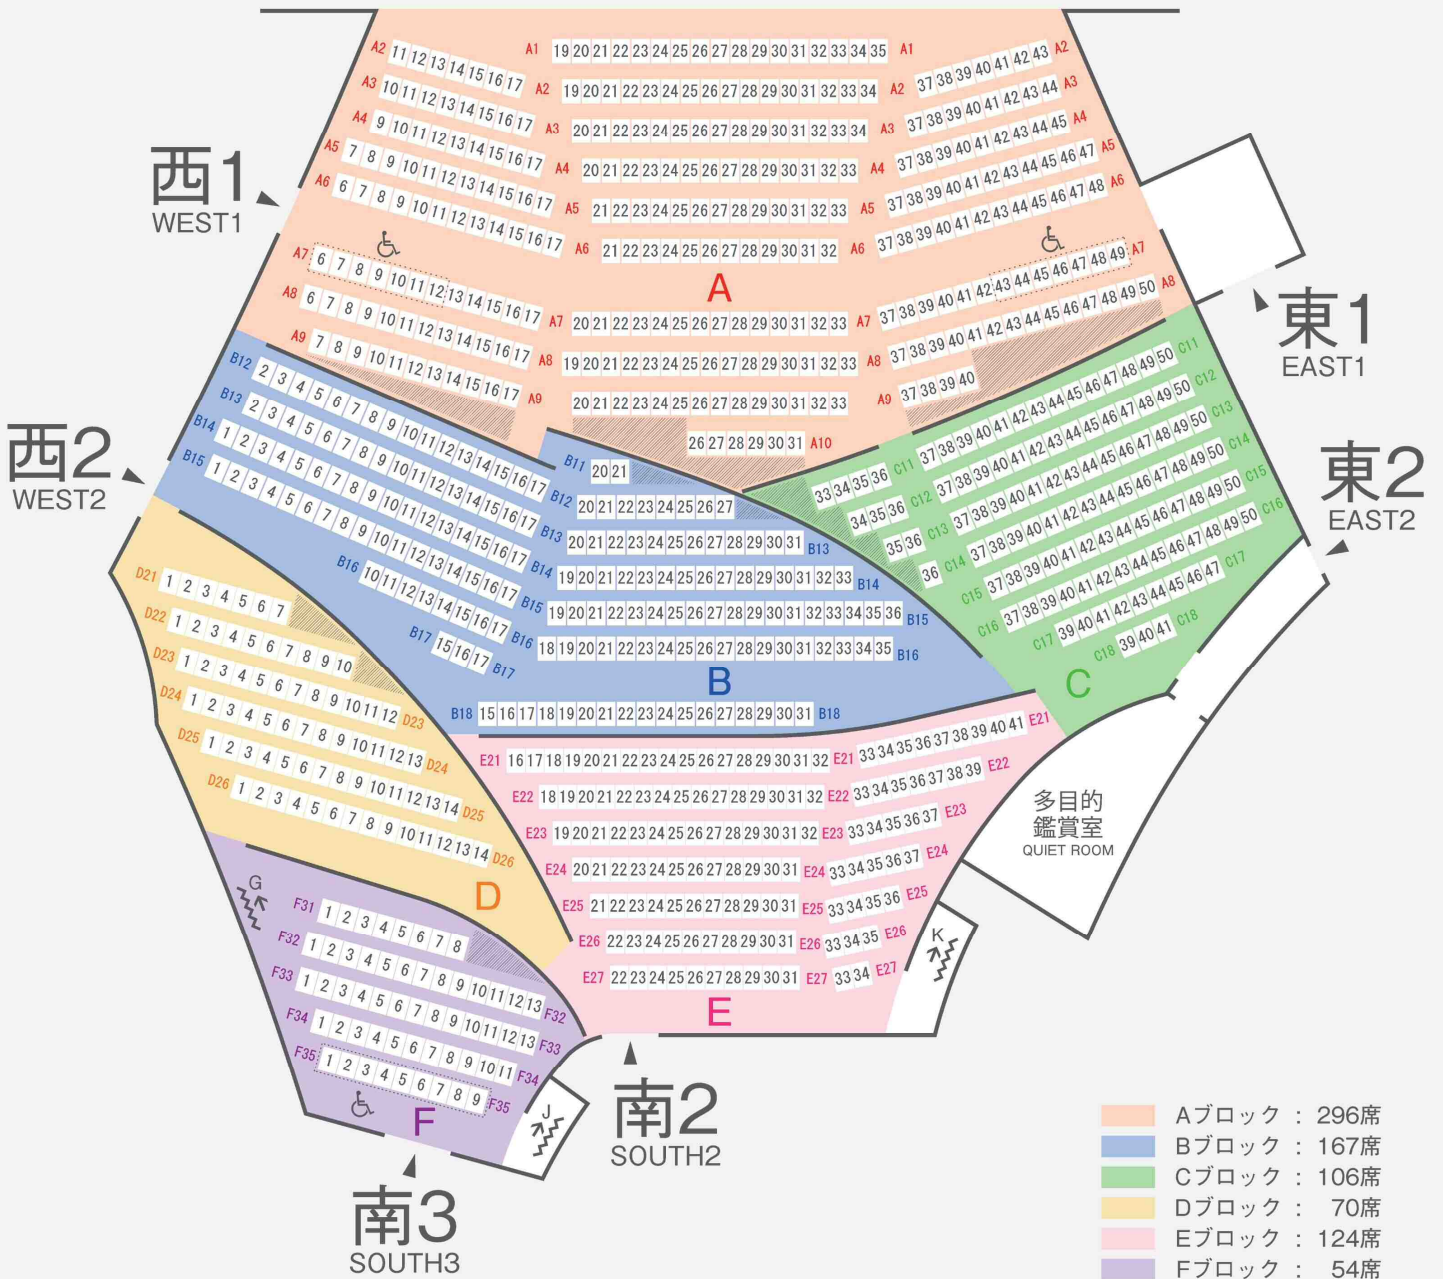

舞台 STAGE

舞台
STAGE

西3
WEST3

東3
EAST3

- Gブロック : 65席
- Hブロック : 20席
- Jブロック : 122席
- Kブロック : 96席