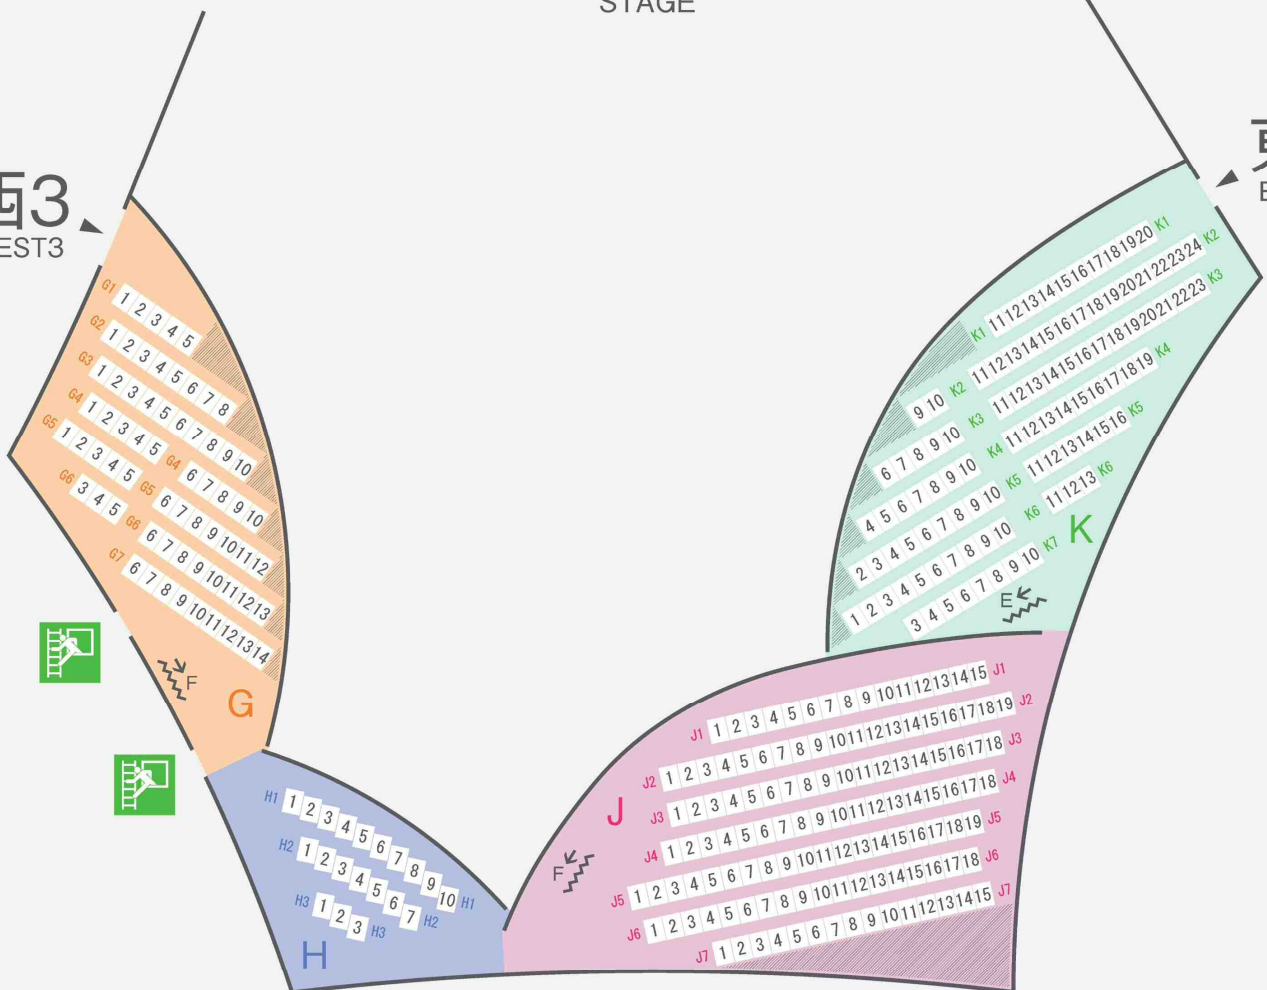

舞台 STAGE

舞台
STAGE

西3
WEST3

東3
EAST3

- Gブロック : 65席
- Hブロック : 20席
- Jブロック : 122席
- Kブロック : 96席