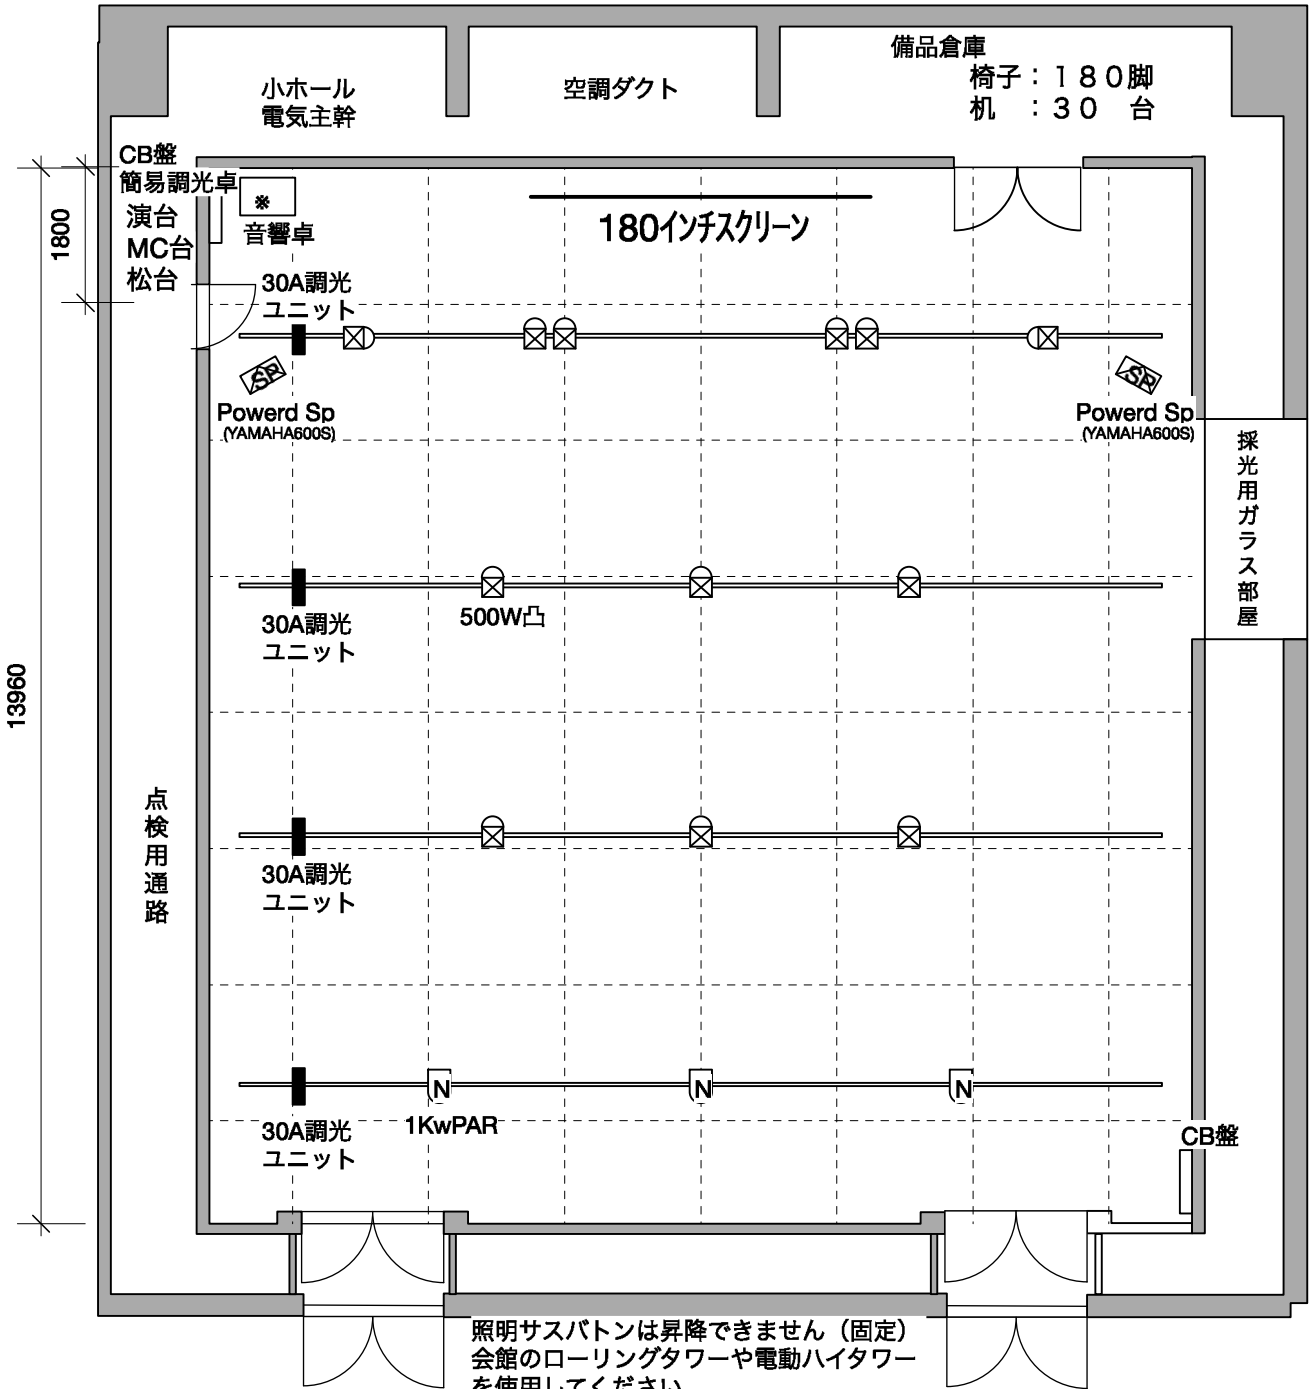

荘銀タクト鶴岡 小ホール

SHOGIN TACT TSURUOKA

催事名		期日	
-----	--	----	--

13000

1800

*: 音響卓周辺機器仕様

音響卓 YAMAHA STAGEPAS600

INPUT (CH:1~4 リバ-付)

1~4:入力 キャン MIC/LINE

5/6:入力 標準ジャック LINE

7/8:入力 標準ジャックorPin LINE

9/10:入力 Pin LINE(CD)

再生・録音機器 TASCAM SS-CDR200

録音・再生メディア:CD-R/CD-RW/SD/SDHC/USB

Powerd Sp (YAMAHA600S)

W/L SHURE ULXD2/B58-JP*2