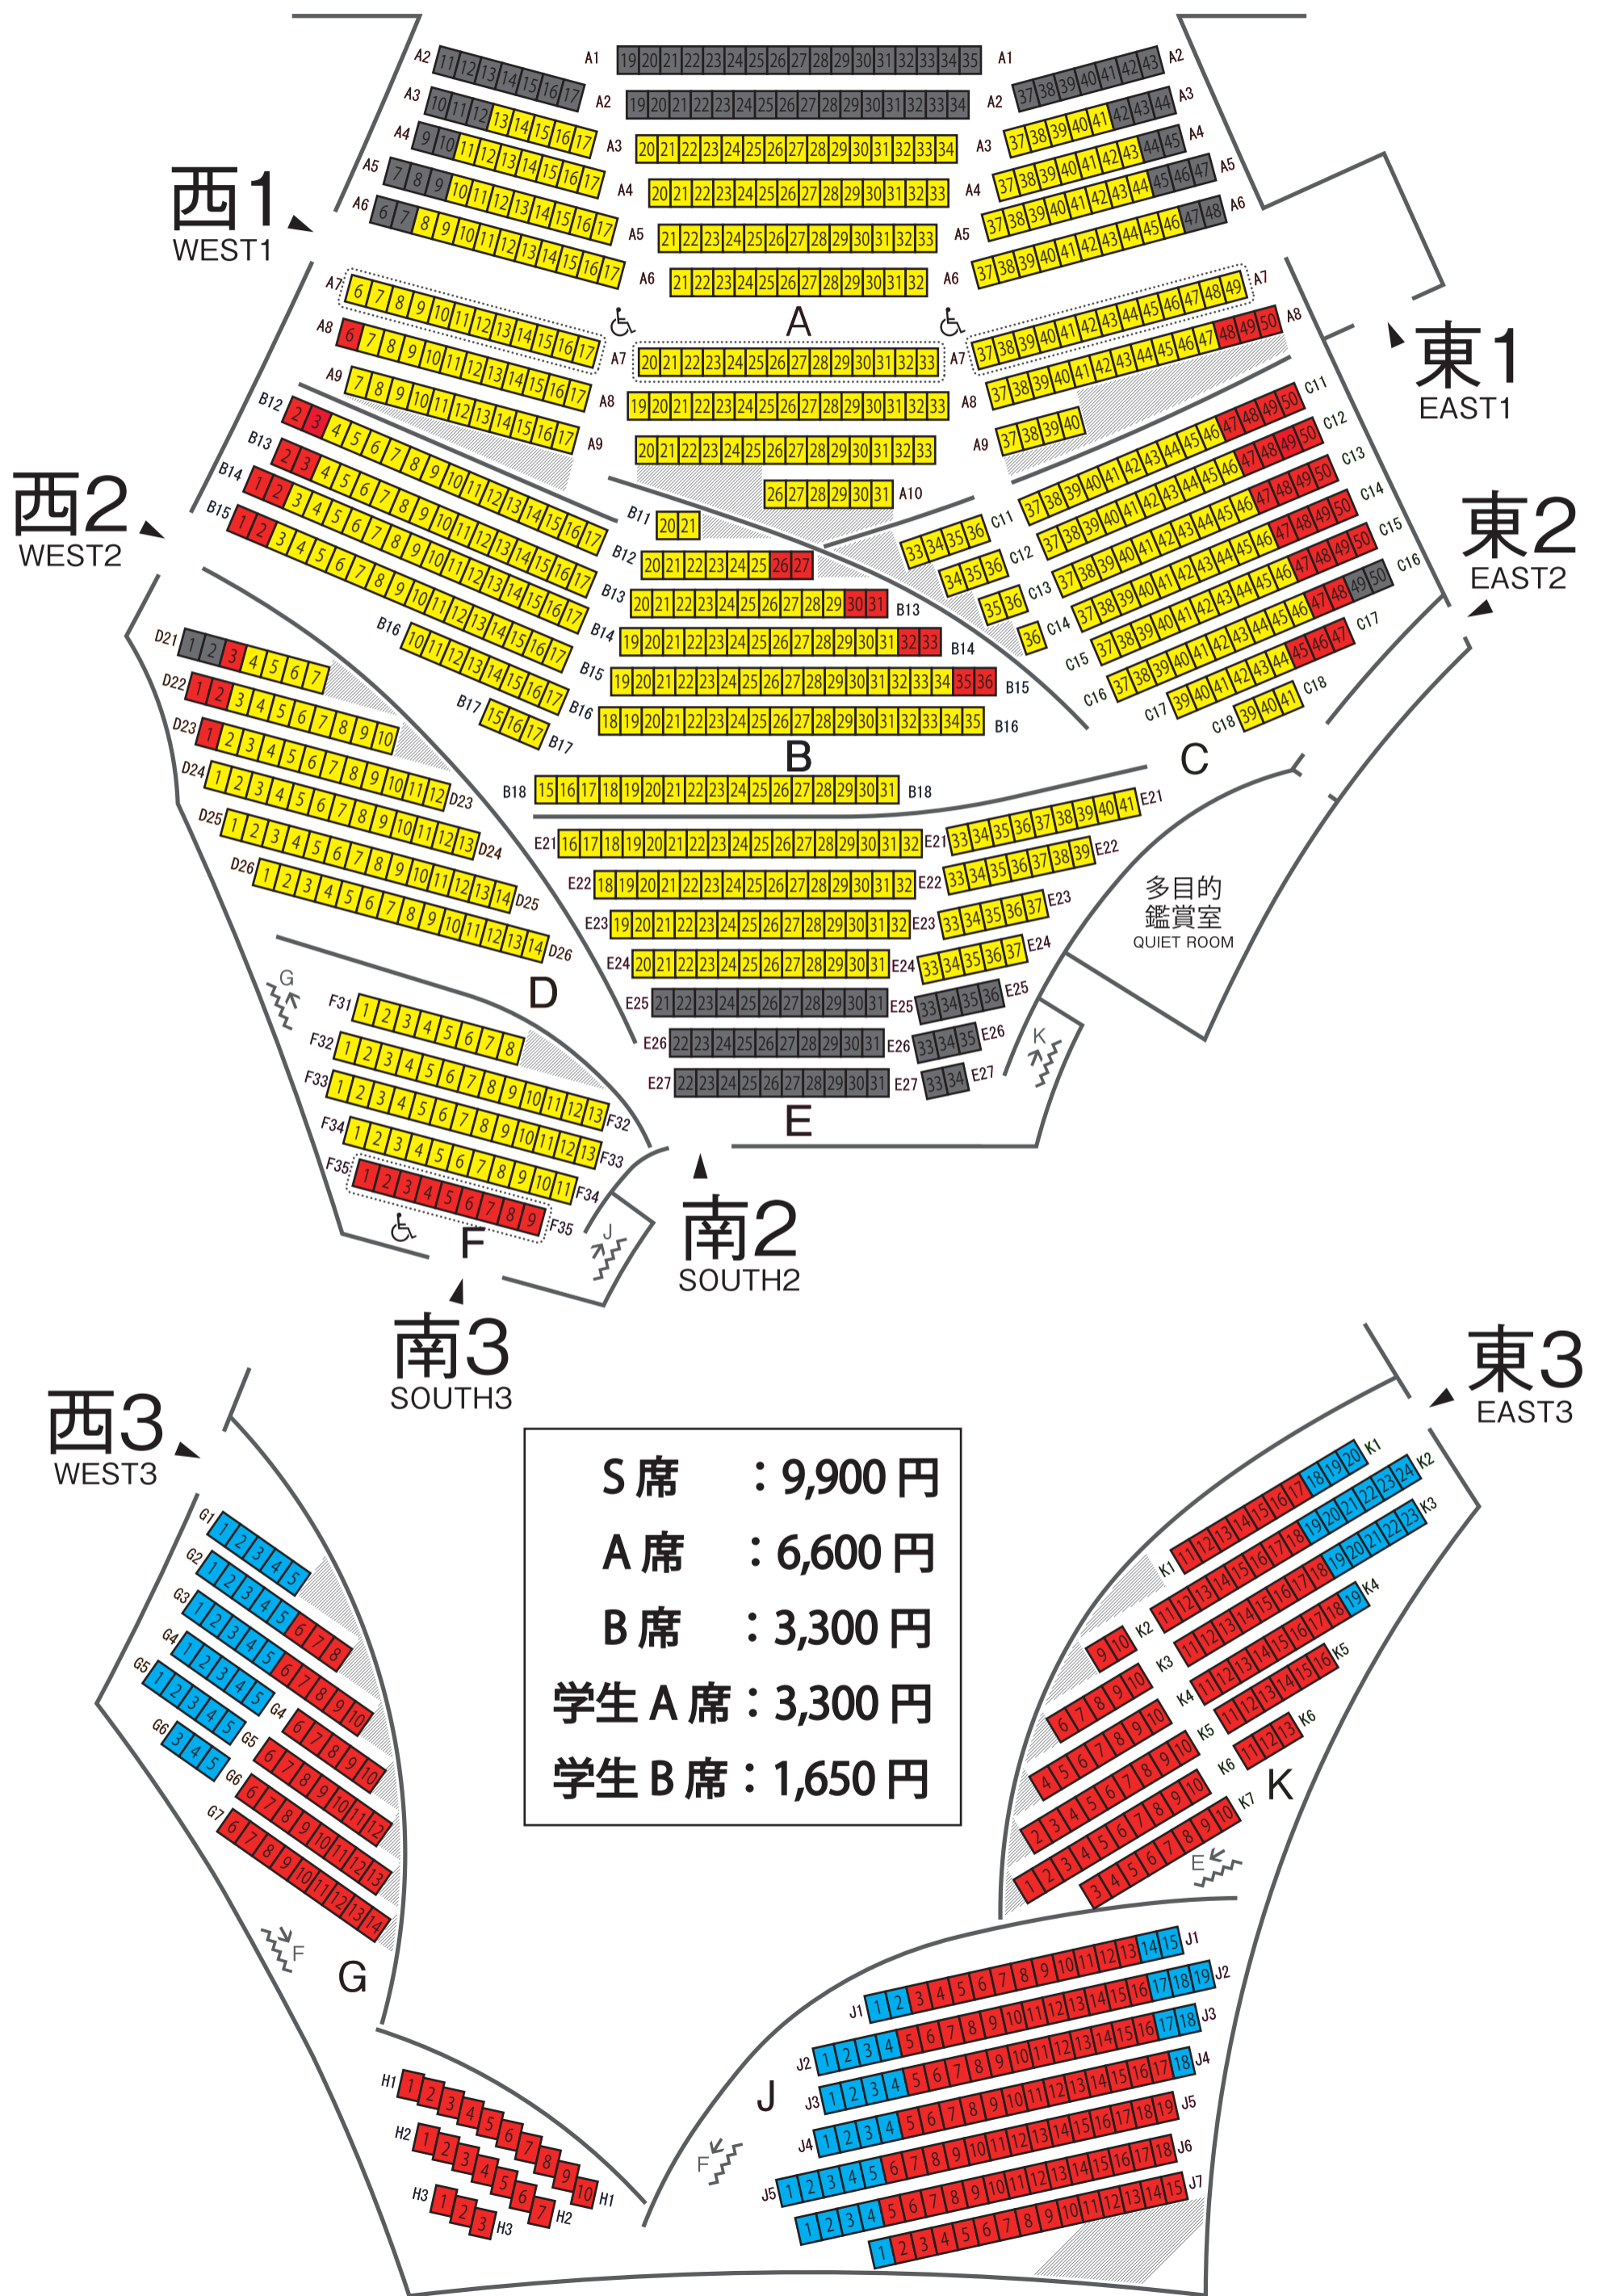

舞台  
STAGE

S席	: 9,900円
A席	: 6,600円
B席	: 3,300円
学生A席	: 3,300円
学生B席	: 1,650円