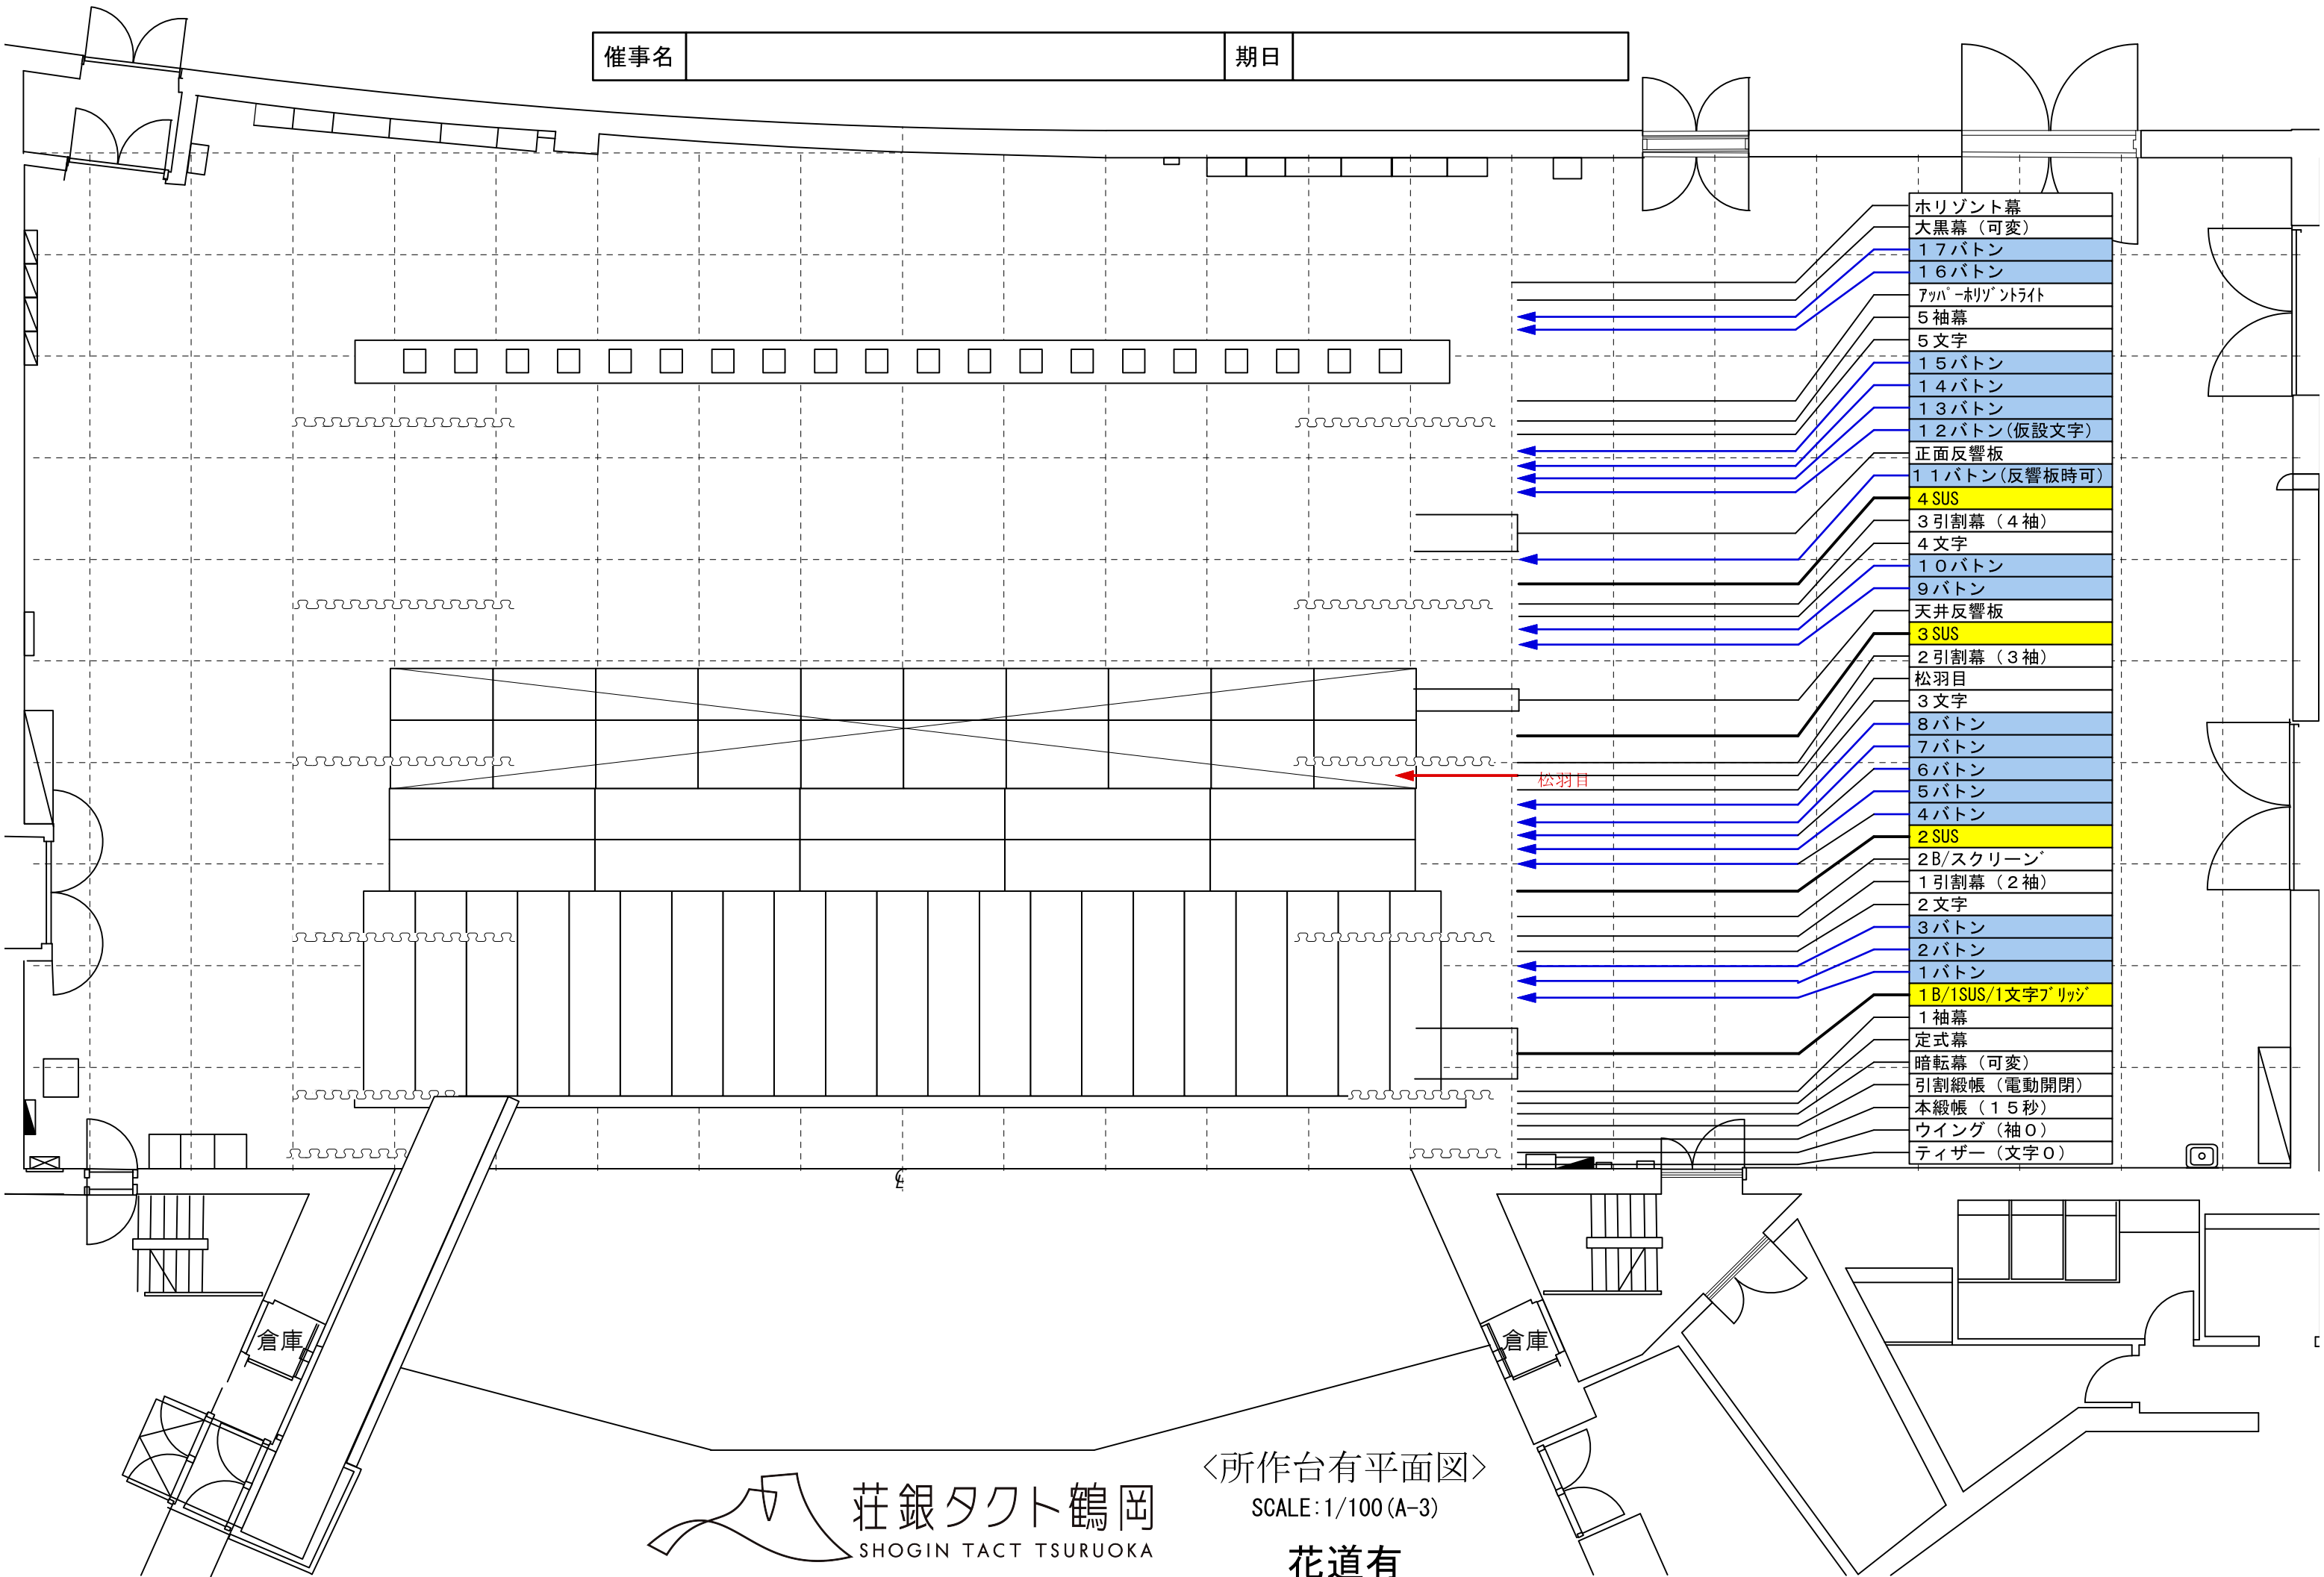

催事名 _____ 期日 _____

- Horizont幕
- 大黒幕 (可変)
- 17バトン
- 16バトン
- 7バト-ホリゾントライト
- 5袖幕
- 5文字
- 15バトン
- 14バトン
- 13バトン
- 12バトン (仮設文字)
- 正面反響板
- 11バトン (反響板時可)
- 4SUS
- 3引割幕 (4袖)
- 4文字
- 10バトン
- 9バトン
- 天井反響板
- 3SUS
- 2引割幕 (3袖)
- 松羽目
- 3文字
- 8バトン
- 7バトン
- 6バトン
- 5バトン
- 4バトン
- 2SUS
- 2B/スクリーン
- 1引割幕 (2袖)
- 2文字
- 3バトン
- 2バトン
- 1バトン
- 1B/1SUS/1文字ブリッジ
- 1袖幕
- 定式幕
- 暗転幕 (可変)
- 引割緞帳 (電動開閉)
- 本緞帳 (15秒)
- ウイング (袖0)
- ティザー (文字0)

松羽目

倉庫

倉庫

 荘銀タクト鶴岡
 SHOGIN TACT TSURUOKA

<所作台有平面図>
 SCALE: 1/100 (A-3)
 花道有