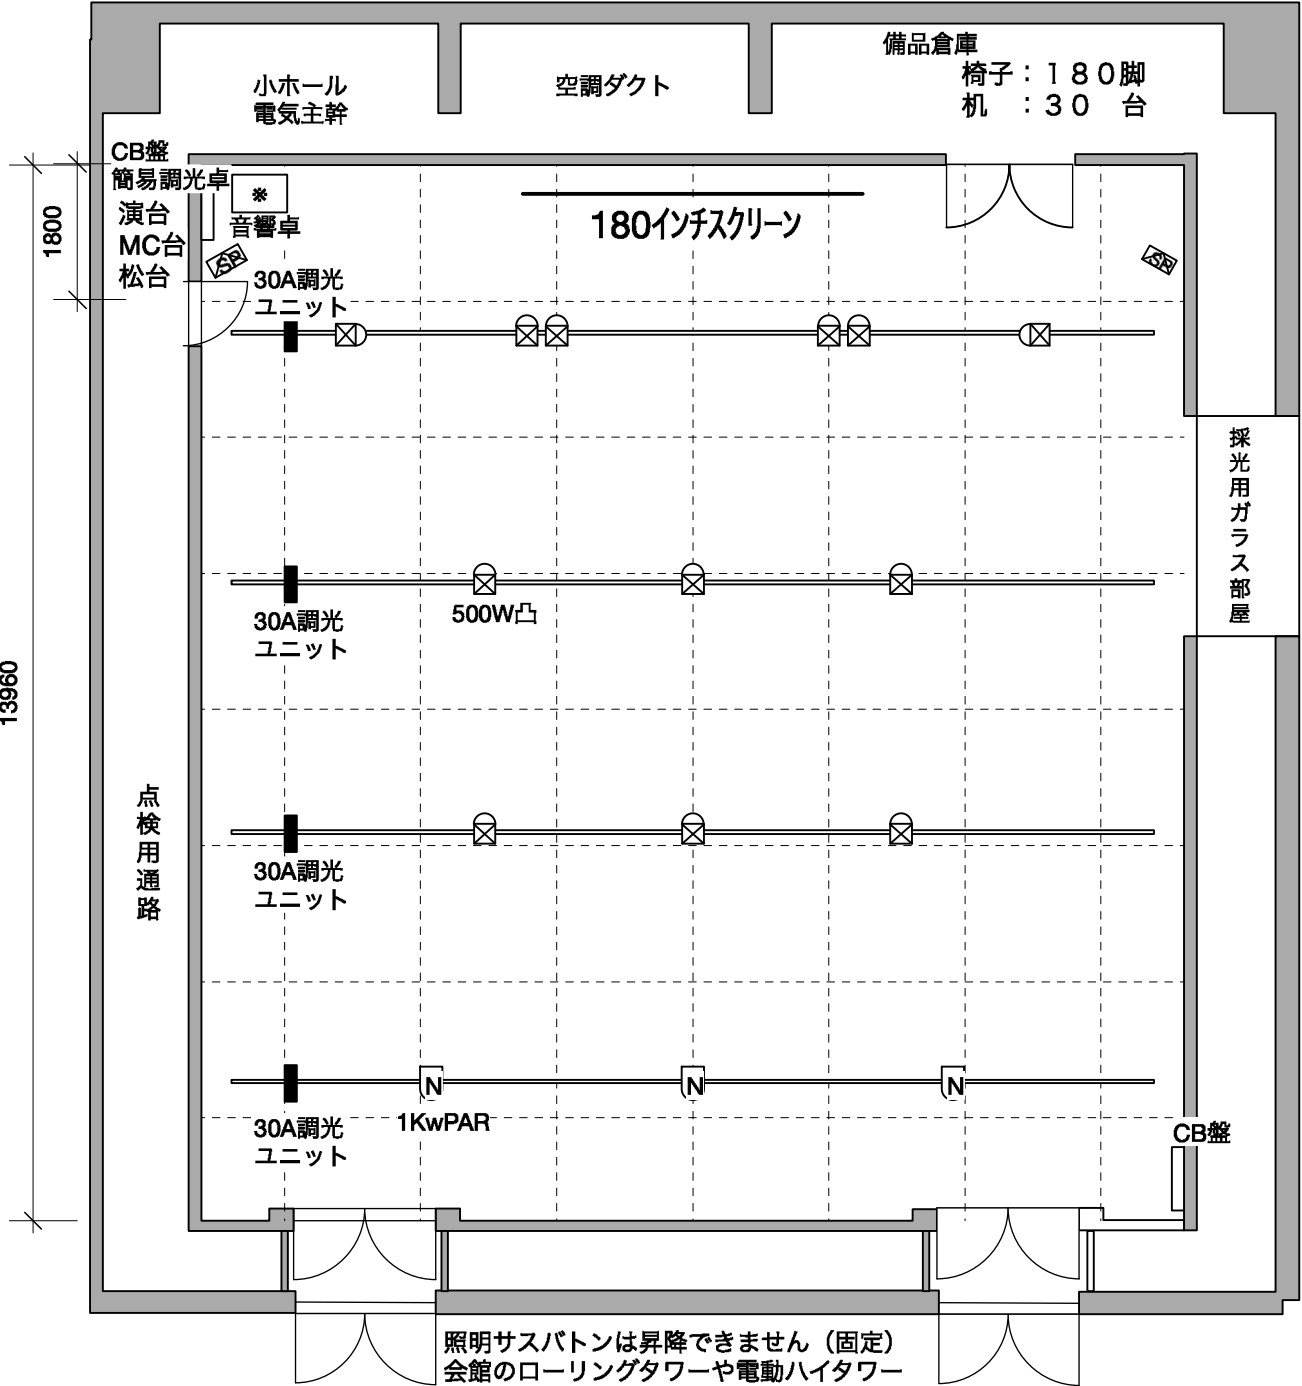

催事名		期日	
-----	--	----	--

13000

1800

音響卓 YAMAHA STAGEPAS600	再生・録音機器 TASCAM SS-CDR200
INPUT (CH:1~4 リバース付)	録音・再生メディア:CD-R/CD-RW/SD/SDHC/USB
1~4:入力 キャン MIC/LINE	W/L SHURE ULXD2/B58-JP※2
5/6:入力 標準ジャック LINE	
7/8:入力 標準ジャックorPin LINE	
9/10:入力 Pin LINE(CD)	

※：音響卓周辺機器仕様