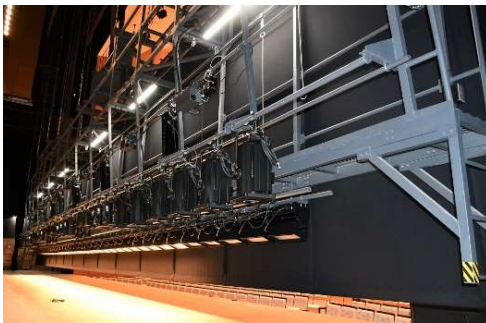

荘銀タケ鶴岡 照明機器イメージ資料

1 ブリッジ、2~4 サス

フルカラーLED機器 (I・R・G・B・W)

LH

UH

ボーダーライト

ライトブリッジ

【1文字幕、1ボーダー 共吊】

ライトブリッジ全体

ブリッジ センターの形状

拡大

【センターで割れてる為、灯体一台分単管を追加】

DMX out 端末

【キャノン5ピン、2系統.】

移動ユニット

【20C 4回路/トータル60A】